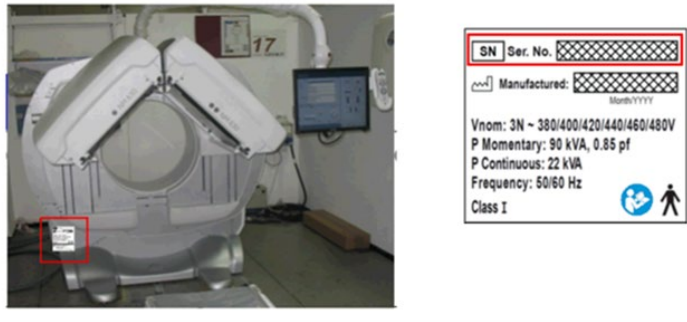

**Slika 1: Slika sustava Infinia s mjestom tipske pločice**

**Slika 2: Slika sustava NM600 s mjestom tipske pločice**

**Predviđena uporaba:**

**Infinia, VariCam:** Sustav je namijenjen za opće postupke snimanja u nuklearnoj medicini za otkrivanje ulaska radioizotopnog sredstva u tijelo pacijenta, pomoću različitih načina skeniranja podržanih različitim vrstama i dodatnim funkcijama snimanja kako bi se poboljšala kvaliteta slike u onkologiji, kardiologiji, neurologiji i drugim kliničkim dijagnostičkim primjenama.